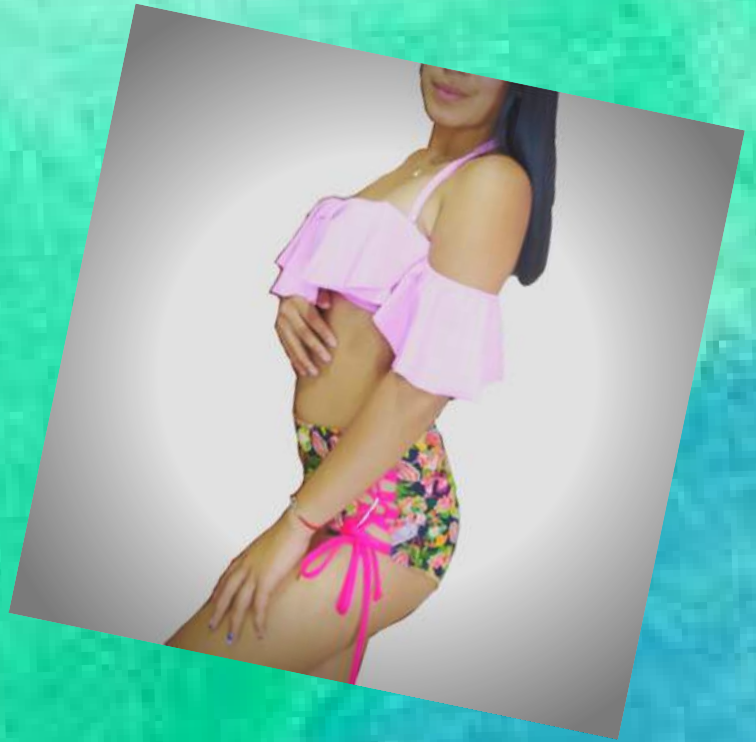

REF: 0032
BIKINI CON ESTAMPADO
TAMBIEN TIRAS
AÑADIDAS EN LAS DOS
PARTES DEL TOP.
PANTY ESTILO TANGA
CON TIRAS DE AMARRE

TALLAS
DISPONIBLES
(S,M,L,XL)

VALOR: 55.900

REF:0033
BIKINI CON ESTAMPADO
TAMBIEN TIRAS
AÑADIDAS EN LAS DOS
PARTES DEL TOP.
PANTY ESTILO TANGA
CON TIRAS DE AMARRE

TALLAS
DISPONIBLES
(S,M,L,XL)
VALOR 57.900

REF:0039
TRAJE DE BAÑO
ENTERIZO ESTILIZA EL
CUERPO TIPO BODY CON
UN ESTAMPADO EN LA
MITAD ACOMPAÑADO DE
PANTY TIPO SHORT SE
PUEDE TULIXAR SOLO O
CON EL SHORT HACE UNA
EXCELENTE CONVINCACION

TALLAS
DISPONIBLES
(S,M,L,XL)
VALOR 70.900

REF.0040

TRAJE DE BAÑO DE DOS PARTES
EN LAS PARTE DE ARRIBA ES UN
TOP CON COPA DE REALCE
PARA UNA MEJOR COMODIDAD Y
AJUSTE CON UN BOLERO EN LA
PARTE DE ADELANTE

TALLAS
DISPONIBLES
(S,M,L,XL)
VALOR 65.900

REF:0040
ACOMPAÑADOS DE UN
PANTY TIPO SHOT CON
ELASTICOS
MOLDEADOR EN LA
CINTURA ESTILIZA LA
COLA CON UN
ESTAMPADO FLOREADO

The background is a vibrant green-to-blue gradient. The corners are decorated with stylized leaves: dark blue leaves in the top-left and bottom-right, and reddish-orange leaves in the top-right and bottom-left.