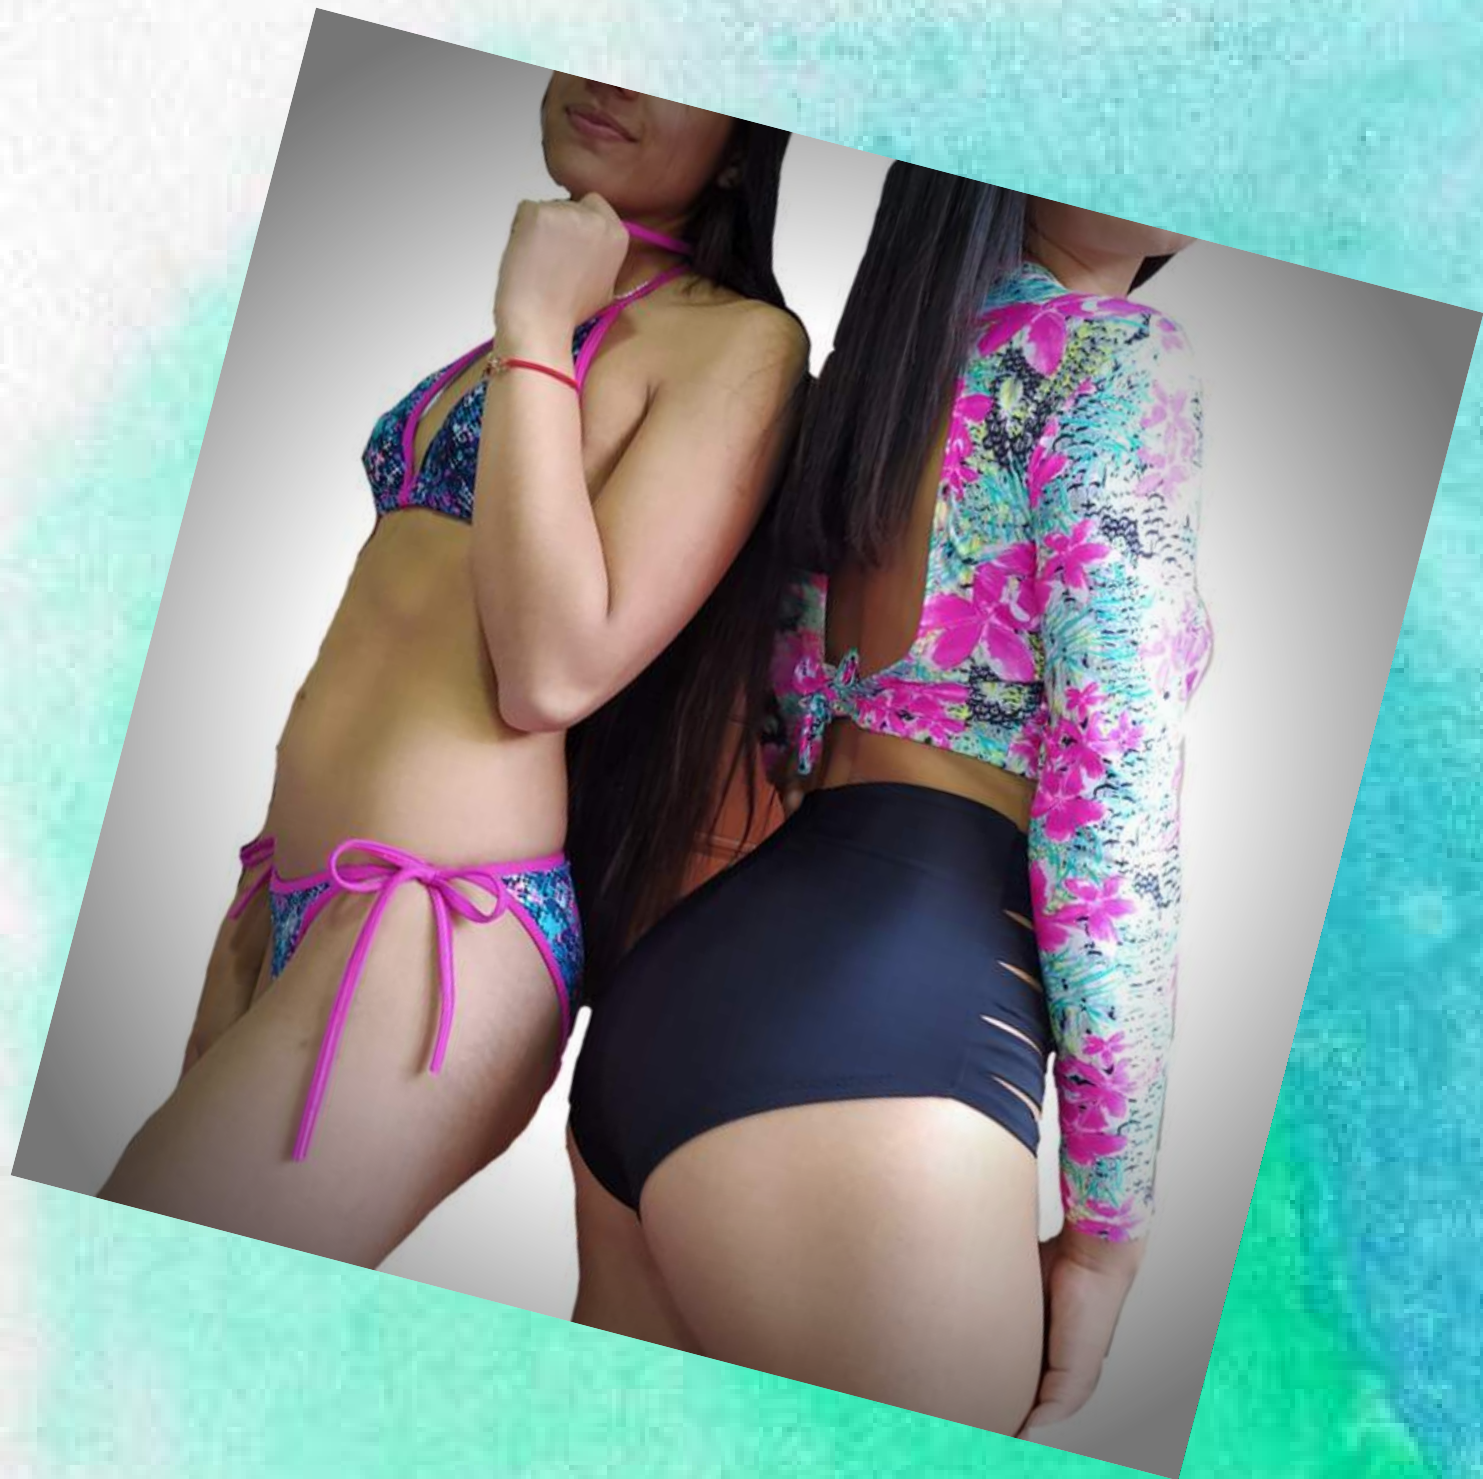

The background is a soft, watercolor-style gradient of light blue and green. In the top-left corner, there are green fern-like leaves. In the top-right corner, there is a cluster of flowers including a large pink one with a dark center, several purple ones, and a smaller orange one. In the bottom-left corner, there is another cluster of flowers, including a large pink one, purple ones, and a small orange one. In the bottom-right corner, there are green fern-like leaves.

REF: 0032
BIKINI CON ESTAMPADO
TAMBIEN TIRAS
AÑADIDAS EN LAS DOS
PARTES DEL TOP.
PANTY ESTILO TANGA
CON TIRAS DE AMARRE

TALLAS
DISPONIBLES
(S,M,L,XL)

VALOR: 55.900

REF:0033
BIKINI CON ESTAMPADO
TAMBIEN TIRAS
AÑADIDAS EN LAS DOS
PARTES DEL TOP.
PANTY ESTILO TANGA
CON TIRAS DE AMARRE

REF:0034
VESTIDO DE BAÑO DE
DOS PIEZAS CON COPA
DE REALCE CON
ESTAMPADO FLOREADO
Y ACOMPAÑO DE UN
PANTY CON ELASTICOS
MOLDEADOR EN LA
CINTURA

TALLAS
DISPONIBLES
(S,M,L,XL)
VALOR: 64.000

REF:0035
TOP TIPO BIKINI CON TIRAS
AL MEDIO
TOP CON TIRAS
AJUSTABLES
Y EN LA PARTE DE ABAJO
ESTA ACOMPAÑADO DE UN
PANTY CON ELASTICOS
MOLDEADOR EN LA
CINTURA PANTY TIPO
SHORT

TALLAS
DISPONIBLES
(S,M,L,XL)
VALOR:59.900

TENEMOS
VARIEDAD DE
COLORES Y
ESTAMPADOS
PERFECTOS
PARA TI

REF:0036
TRAJE DE BAÑO DE
DOS PARTES EN LAS
PARTE DE ARRIBA ES
UN TOP CON COPA DE
REALCE PARA UNA
MEJOR COMODIDAD Y
AJUSTE CON UN
BOLERO EN LA PARTE
DE ADELANTE