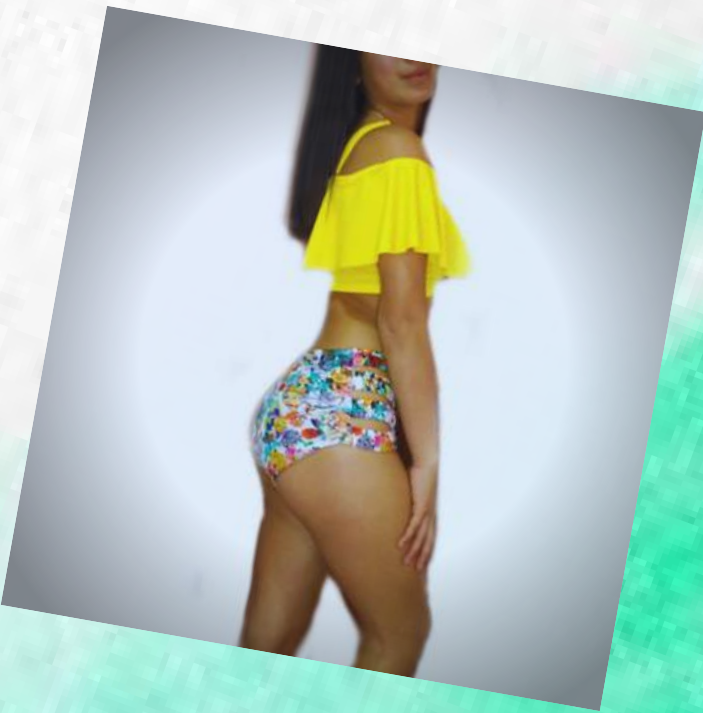

REF: 0032
BIKINI CON ESTAMPADO
TAMBIEN TIRAS
AÑADIDAS EN LAS DOS
PARTES DEL TOP.
PANTY ESTILO TANGA
CON TIRAS DE AMARRE

TALLAS
DISPONIBLES
(S,M,L,XL)

VALOR: 55.900

REF:0033
BIKINI CON ESTAMPADO
TAMBIEN TIRAS
AÑADIDAS EN LAS DOS
PARTES DEL TOP.
PANTY ESTILO TANGA
CON TIRAS DE AMARRE

REF:0034
VESTIDO DE BAÑO DE
DOS PIEZAS CON COPA
DE REALCE CON
ESTAMPADO FLOREADO
Y ACOMPAÑO DE UN
PANTY CON ELASTICOS
MOLDEADOR EN LA
CINTURA

TALLAS
DISPONIBLES
(S,M,L,XL)
VALOR: 64.000

REF:0035
TOP TIPO BIKINI CON TIRAS
AL MEDIO
TOP CON TIRAS
AJUSTABLES
Y EN LA PARTE DE ABAJO
ESTA ACOMPAÑADO DE UN
PANTY CON ELASTICOS
MOLDEADOR EN LA
CINTURA PANTY TIPO
SHORT

TALLAS
DISPONIBLES
(S,M,L,XL)
VALOR:59.900

TENEMOS
VARIEDAD DE
COLORES Y
ESTAMPADOS
PERFECTOS
PARA TI

REF:0036
TRAJE DE BAÑO DE
DOS PARTES EN LAS
PARTE DE ARRIBA ES
UN TOP CON COPA DE
REALCE PARA UNA
MEJOR COMODIDAD Y
AJUSTE CON UN
BOLERO EN LA PARTE
DE ADELANTE

TALLAS
DISPONIBLES
(S,M,L,XL)
VALOR:69.000

REF:0036
ACOMPAÑADOS DE UN
PANTY TIPO SHOT CON
ELASTICOS
MOLDEADOR EN LA
CINTURA ESTILIZA LA
COLA

REF.0037
TRAJE DE BAÑO DE DOS
PARTES EN LAS PARTE
DE ARRIBA ES UN TOP
CON COPA DE REALCE
PARA UNA MEJOR
COMODIDAD Y AJUSTE
CON UN BOLERO EN LA
PARTE DE ADELANTE