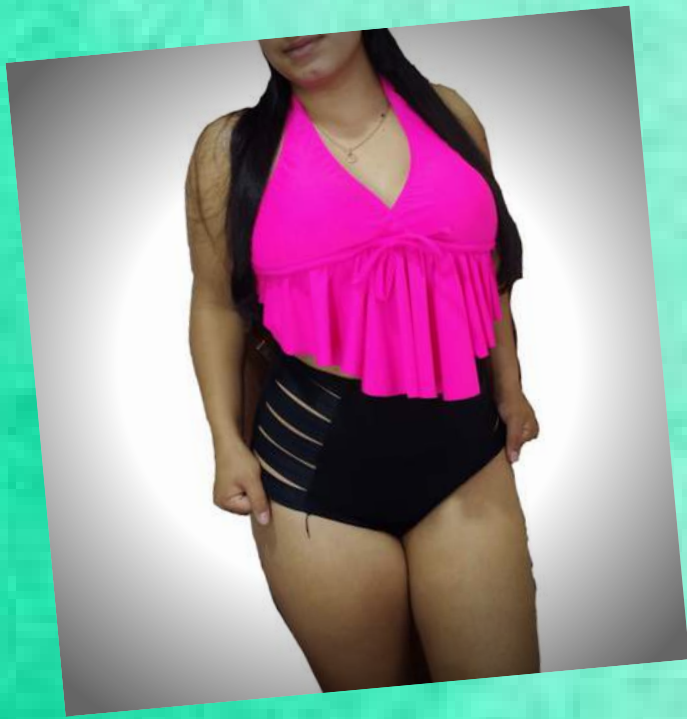

REF: 0032
BIKINI CON ESTAMPADO
TAMBIEN TIRAS
AÑADIDAS EN LAS DOS
PARTES DEL TOP.
PANTY ESTILO TANGA
CON TIRAS DE AMARRE

TALLAS
DISPONIBLES
(S,M,L,XL)

VALOR: 55.900

REF:0033
BIKINI CON ESTAMPADO
TAMBIEN TIRAS
AÑADIDAS EN LAS DOS
PARTES DEL TOP.
PANTY ESTILO TANGA
CON TIRAS DE AMARRE

REF:0034
VESTIDO DE BAÑO DE
DOS PIEZAS CON COPA
DE REALCE CON
ESTAMPADO FLOREADO
Y ACOMPAÑO DE UN
PANTY CON ELASTICOS
MOLDEADOR EN LA
CINTURA

TALLAS
DISPONIBLES
(S,M,L,XL)
VALOR: 64.000

REF:0035
TOP TIPO BIKINI CON TIRAS
AL MEDIO
TOP CON TIRAS
AJUSTABLES
Y EN LA PARTE DE ABAJO
ESTA ACOMPAÑADO DE UN
PANTY CON ELASTICOS
MOLDEADOR EN LA
CINTURA PANTY TIPO
SHORT

TALLAS
DISPONIBLES
(S,M,L,XL)
VALOR:59.900

TENEMOS
VARIEDAD DE
COLORES Y
ESTAMPADOS
PERFECTOS
PARA TI

REF:0036
TRAJE DE BAÑO DE
DOS PARTES EN LAS
PARTE DE ARRIBA ES
UN TOP CON COPA DE
REALCE PARA UNA
MEJOR COMODIDAD Y
AJUSTE CON UN
BOLERO EN LA PARTE
DE ADELANTE

TALLAS
DISPONIBLES
(S,M,L,XL)
VALOR:69.000

REF:0036
ACOMPAÑADOS DE UN
PANTY TIPO SHOT CON
ELASTICOS
MOLDEADOR EN LA
CINTURA ESTILIZA LA
COLA

REF.0037
TRAJE DE BAÑO DE DOS
PARTES EN LAS PARTE
DE ARRIBA ES UN TOP
CON COPA DE REALCE
PARA UNA MEJOR
COMODIDAD Y AJUSTE
CON UN BOLERO EN LA
PARTE DE ADELANTE