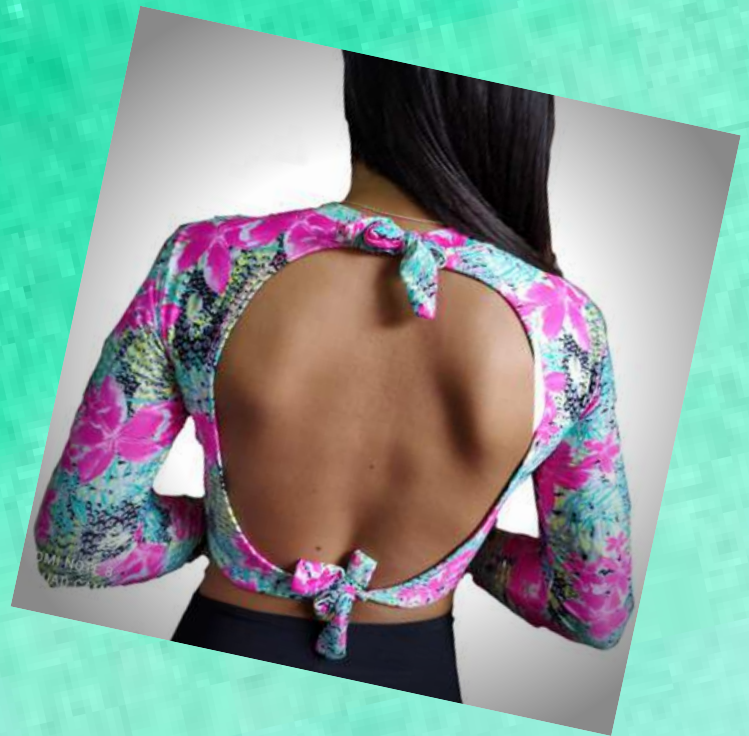

REF: 0032
BIKINI CON ESTAMPADO
TAMBIEN TIRAS
AÑADIDAS EN LAS DOS
PARTES DEL TOP.
PANTY ESTILO TANGA
CON TIRAS DE AMARRE

TALLAS
DISPONIBLES
(S,M,L,XL)

VALOR: 55.900

REF:0033
BIKINI CON ESTAMPADO
TAMBIEN TIRAS
AÑADIDAS EN LAS DOS
PARTES DEL TOP.
PANTY ESTILO TANGA
CON TIRAS DE AMARRE

REF:0034
VESTIDO DE BAÑO DE
DOS PIEZAS CON COPA
DE REALCE CON
ESTAMPADO FLOREADO
Y ACOMPAÑO DE UN
PANTY CON ELASTICOS
MOLDEADOR EN LA
CINTURA

TALLAS
DISPONIBLES
(S,M,L,XL)
VALOR: 64.000

REF:0035
TOP TIPO BIKINI CON TIRAS
AL MEDIO
TOP CON TIRAS
AJUSTABLES
Y EN LA PARTE DE ABAJO
ESTA ACOMPAÑADO DE UN
PANTY CON ELASTICOS
MOLDEADOR EN LA
CINTURA PANTY TIPO
SHORT

TALLAS
DISPONIBLES
(S,M,L,XL)
VALOR:59.900

TENEMOS
VARIEDAD DE
COLORES Y
ESTAMPADOS
PERFECTOS
PARA TI

REF:0036
TRAJE DE BAÑO DE
DOS PARTES EN LAS
PARTE DE ARRIBA ES
UN TOP CON COPA DE
REALCE PARA UNA
MEJOR COMODIDAD Y
AJUSTE CON UN
BOLERO EN LA PARTE
DE ADELANTE